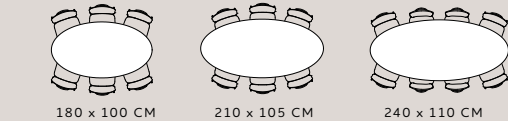

~~1199€~~ **1049€**
DONT 10€ D'ÉCO-PART

LIVRAISON
RAPIDE*

LOWBOARD **LINDFIELD**

LAMINATO (MELAMINE), PIÈTEMENT EN MÉTAL

AUSSI DISPONIBLE : LARGEUR 160 CM ~~999€~~ **899€** DONT 10€ D'ÉCO-PART

*ARTICLES SÉLECTIONNÉS. RENSEIGNEZ-VOUS EN MAGASIN POUR CONNAÎTRE LE STOCK ACTUEL

PROMO
TABLE DESIGN MINATO
ELLIPSE, 210 X 105 CM
~~1399€~~ **1199€**
DONT 6,40€ D'ÉCO-PART

LIVRAISON RAPIDE*

aiko

LIVRAISON RAPIDE*

CHAISE AIKO
EN 2 TISSUS,
6 COULEURS
~~149€~~
129€
DONT 2,60€ D'ÉCO-PART

TABLE DESIGN MINATO
PRIMO LAMINATO (HPL). CHOIX ENTRE 3 COULEURS
EN DIVERSES DIMENSIONS, FORMES ET HAUTEURS
À PARTIR DE ~~1099€~~ **949€** DONT 6,40€ D'ÉCO-PART

COMPOSEZ VOTRE PROPRE TABLE

TABLE DE REPAS (H 77 CM) | TABLE DE BAR (H 92 CM)

PLATEAU EN HPL

CHOIX ENTRE 3 COULEURS

PIÈTEMENT EN MÉTAL,
COULEUR GRAPHITE

minato

le design en fête

DÉCOUVREZ TOUTES NOS COLLECTIONS SUR XOOON.FR ET SUIVEZ-NOUS SUR LES RÉSEAUX SOCIAUX