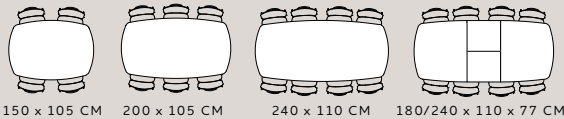

~~1199€~~ **1049€**
DONT 10€ D'ÉCO-PART

LIVRAISON
RAPIDE*

LOWBOARD **LINDFIELD**

LAMINATO (MELAMINE), PIÈTEMENT EN MÉTAL

AUSSI DISPONIBLE : LARGEUR 160 CM ~~999€~~ **899€** DONT 10€ D'ÉCO-PART

*ARTICLES SÉLECTIONNÉS. RENSEIGNEZ-VOUS EN MAGASIN POUR CONNAÎTRE LE STOCK ACTUEL

PROMO
TABLE DESIGN MINATO
ELLIPSE, 210 X 105 CM
~~1399€~~ **1199€**
DONT 6,40€ D'ÉCO-PART

LIVRAISON RAPIDE*

aiko

LIVRAISON RAPIDE*

CHAISE AIKO
EN 2 TISSUS,
6 COULEURS
~~149€~~
129€
DONT 2,60€ D'ÉCO-PART

TABLE DESIGN MINATO
PRIMO LAMINATO (HPL). CHOIX ENTRE 3 COULEURS
EN DIVERSES DIMENSIONS, FORMES ET HAUTEURS
À PARTIR DE ~~1099€~~ **949€** DONT 6,40€ D'ÉCO-PART

COMPOSEZ VOTRE PROPRE TABLE

TABLE DE REPAS (H 77 CM) | TABLE DE BAR (H 92 CM)

PLATEAU EN HPL

CHOIX ENTRE 3 COULEURS

PIÈTEMENT EN MÉTAL,
COULEUR GRAPHITE

minato

le design en fête

DÉCOUVREZ TOUTES NOS COLLECTIONS SUR XOOON.FR ET SUIVEZ-NOUS SUR LES RÉSEAUX SOCIAUX