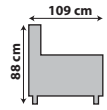

RONI

2511 + 2011 + 7100 / 1511
coussins / kussens : azores BEIGE 06
carcasse / karkas : azores BEIGE 06
coussins déco / sierkussens Kai : azores BEIGE 06

Couleurs par revêtement / Kleuren per bekleding

Merci de spécifier 3 teintes: 1 pour les coussins, 1 pour la carcasse et 1 pour les coussins déco Kai.

1) Côtés toujours finis complètement.

2) Les poufs 7000 et 7100 sont livrés sans fixation. Si vous voulez des fixations, veuillez le mentionner sur votre commande, sera ajouté sans frais.

3) Assise plus ferme possible, si mentionné sur votre commande.

Gelieve 3 kleuren te specificeren: 1 voor de kussens, 1 voor de karkas en 1 voor de sierkussens Kai.

1) Zijkanten altijd volledig afgewerkt.

2) Poefs 7000 en 7100 worden geleverd zonder bevestigingsmateriaal. Indien bevestigingsmateriaal gewenst, dan graag vermelden op bestelling en wordt dan gratis meegeleverd.

3) Hardere zitting mogelijk indien vermeld op bestelling.

Éléments complets / Complete elementen

Éléments à composer / Samen te stellen elementen