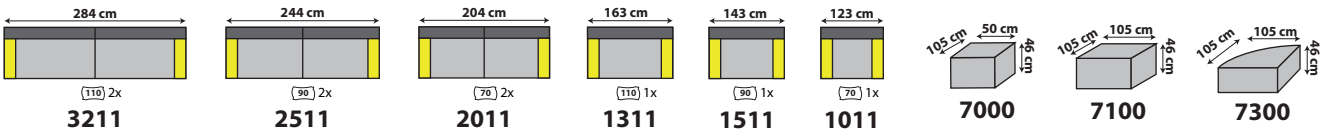

Éléments complets / Complete elementen