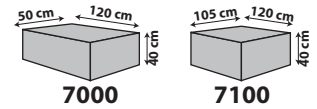

PROMISE

6010+1500+1501 + 7100
salon: 1510: cat. D, daima SILVER 02
coussins déco / sierkussens Kira : cat. D, daima SILVER 02

salon: 1510: cat. C, genesis PACIFIC 14, 1500: cat. C, genesis CREAM 02,
5000: cat. C, genesis PACIFIC 14, 1500: cat. C, genesis IRON 18, 7000: cat. C, genesis CREAM 02
coussins déco / sierkussens Kira : cat. C, genesis PACIFIC 14

Couleurs par revêtement / Kleuren per bekleding

Merci de spécifier 2 teintes : 1 pour le salon et 1 pour les coussins déco Kira.
Côtés toujours finis complètement.
Gelieve 2 kleuren te specificeren : 1 voor de salon en 1 voor de sierkussens Kira.
Zijkanten altijd volledig afgewerkt.

Eléments complets / Complete elementen

Eléments à composer / Samen te stellen elementen