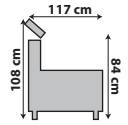

PROMISE

6010+1500+1501 + 7100
salon: 1510: cat. D, daima SILVER 02
coussins déco / sierkussens Kira : cat. D, daima SILVER 02

salon: 1510: cat. C, genesis PACIFIC 14, 1500: cat. C, genesis CREAM 02,
5000: cat. C, genesis PACIFIC 14, 1500: cat. C, genesis IRON 18, 7000: cat. C, genesis CREAM 02
coussins déco / sierkussens Kira : cat. C, genesis PACIFIC 14