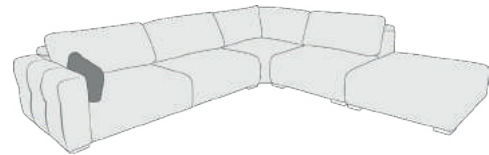

PROMISE

6010+1500+1501 + 7100
salon: 1510: cat. D, daima SILVER 02
coussins déco / sierkussens Kira : cat. D, daima SILVER 02

salon: 1510: cat. C, genesis PACIFIC 14, 1500: cat. C, genesis CREAM 02,
5000: cat. C, genesis PACIFIC 14, 1500: cat. C, genesis IRON 18, 7000: cat. C, genesis CREAM 02
coussins déco / sierkussens Kira : cat. C, genesis PACIFIC 14

Couleurs par revêtement / Kleuren per bekleding

Merci de spécifier 2 teintes : 1 pour le salon et 1 pour les coussins déco Kira.
Côtés toujours finis complètement.
Gelieve 2 kleuren te specificeren : 1 voor de salon en 1 voor de sierkussens Kira.
Zijkanten altijd volledig afgewerkt.