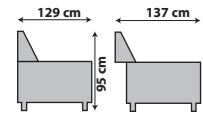

CASSIS

2510+8500+8600+1200 + 7000
salon: cat. C, campo TERRA 09

Couleurs par revêtement / Kleuren per bekleding

Merci de spécifier 1 teinte: 1 pour le salon.
Côtés toujours finis complètement.
Gelieve 1 kleur te specificeren: 1 voor de salon.
Zijkanten altijd volledig afgewerkt.