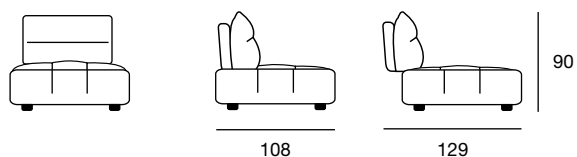

GREGORY

design Maurizio Nieri

Centrali . Chauffeuse . Armless

Centrale d'angolo . Chauffeuse d'angle . Corner

103

108

108

Chaise longue . Chaise longue . Longue chair