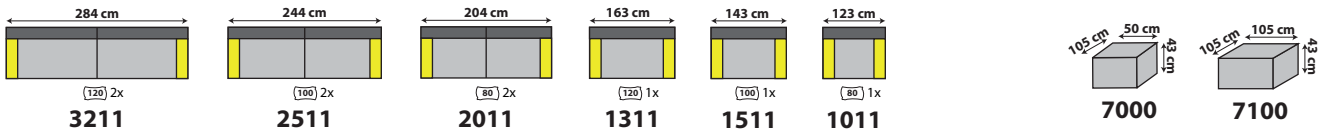

Eléments complets